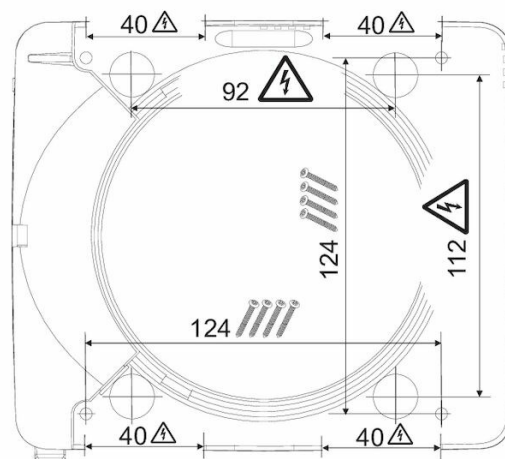

Måttskiss

Bormall Fresh Intelligent Sky

skala 1:1