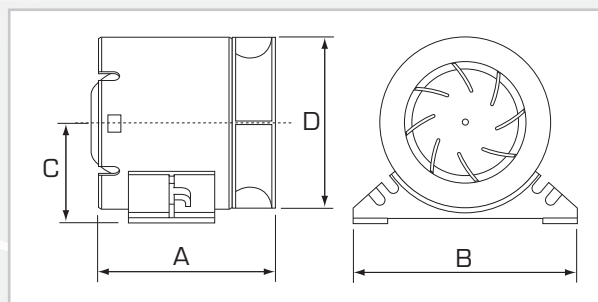

Mått Fresh D-serie (mm)

Modell (serie)	D100	D125	D150
A	100	129	123
B	130	155	180
C	58,5	71	84
D (\varnothing)	99	124	149

Material samtliga: konstruktionsplast

FRESH AB
Box 7
360 32 GEMLA
www.fresh.se

Tel 0470-70 77 00
Fax 0470-70 77 39