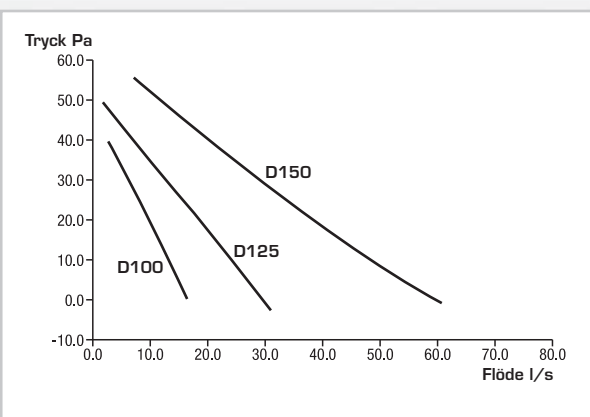

Modeller/funktion

D100/125/150

Grundmodell utan styrning, styrs externt med t ex brytare.

D100 T/125 T/150 T

Timerfläkt med justerbar eftergångstid 1 - 25 minuter. Fläkten startar när belysningen (eller separat brytare) slås till. Den inställda eftergångstiden startas när belysningen slås ifrån.

Tekniska data Fresh D-serie

Modell (serie)	D100	D125	D150
Kapacitet l/s m ³ /h (friblasande)	17 58	31 112	62 224
Ljudnivå dBA (1m)			
Effekt W	15	25	33
Vikt kg	0,5	0,7	0,7
Spänning: ~220 V 50 Hz S-märkta, CE-märkta, IP44			
Material samtliga: konstruktionsplast			