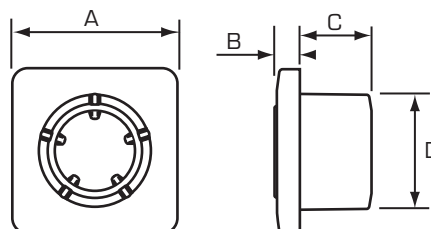

A100 T/125 T/150 T

Timerfläkt med justerbar eftergångstid 1 - 25 minuter. Fläkten startar när belysningen (eller separat brytare) slås till. Den inställda eftergångstiden startas när belysningen slås ifrån.

A100 IR/1-25 min IR/150 IR

Timerfläkt med rörelsesensor. Efter påverkad sensor går fläkten inställd tid.

A100 HT/1-25 min HT/150 HT

Fläkt försedd med timer och fuktstyrning. Med timern fås en eftergångstid, justerbar 1 - 25 minuter. Fläkten startar när belysningen (eller separat brytare) slås till. Den inställda eftergångstiden startas när belysningen slås ifrån. Fuktstyrningen startar fläkten när den relativa fuktigheten i rummet överskrider inställt värde. Justerbar mellan 60-80% RH.

A 100 HTP/125 HTP/150 HTP

Fläkt med funktion samma som "HT", kompletterad med ett dragsnöre för igångtriggning av timern. Detta ger ett mer flexibelt handhavande, och man kan välja bort inkopplingen med belysningen.

Tekniska data Fresh A-serie

Modell (serie)	A100	A125	A150
Kapacitet l/s	26	49	69
m^3/h (friblåsande)	94	177	248
Ljudnivå dB(A) (1m)	38,8	47,1	48,9
Effekt W	15	25	33
Vikt kg	0,6	0,7	0,8
Spänning: ~220 V 50 Hz S-märkta, CE-märkta, IP44			
Material samtliga: konstruktionsplast			

Mått Fresh A-serie (mm)

Modell (serie)	A100	A125	A150
A (#)	141	171	201
B	38	35	44
C	58	64	61
D ($\varnothing$)	99	124	149
Material samtliga: konstruktionsplast			

FRESH AB
Box 7
360 32 GEMLA
www.fresh.se

Tel 0470-70 77 00
Fax 0470-70 77 39

E-post information@fresh.se