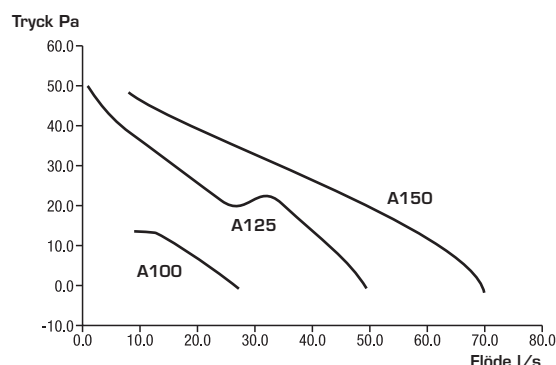

A100 T/125 T/150 T

Timerfläkt med justerbar eftergångstid 1 - 25 minuter. Fläkten startar när belysningen (eller separat brytare) slås till. Den inställda eftergångstiden startas när belysningen slås ifrån.

A100 IR/1-25 min IR/150 IR

Timerfläkt med rörelsesensor. Efter påverkad sensor går fläkten inställd tid.

A100 HT/1-25 min HT/150 HT

Fläkt försedd med timer och fuktstyrning. Med timern fås en eftergångstid, justerbar 1 - 25 minuter. Fläkten startar när belysningen (eller separat brytare) slås till. Den inställda eftergångstiden startas när belysningen slås ifrån. Fuktstyrningen startar fläkten när den relativa fuktigheten i rummet överskrider inställt värde. Justerbar mellan 60-80% RH.

A 100 HTP/125 HTP/150 HTP

Fläkt med funktion samma som "HT", kompletterad med ett dragsnöre för igångtriggning av timern. Detta ger ett mer flexibelt handhavande, och man kan välja bort inkopplingen med belysningen.

Tekniska data Fresh A-serie

Modell (serie)	A100	A125	A150
Kapacitet l/s	26	49	69
m^3/h (friblåsande)	94	177	248
Ljudnivå dB(A) (1m)	38,8	47,1	48,9
Effekt W	15	25	33
Vikt kg	0,6	0,7	0,8
Spänning: ~220 V 50 Hz S-märkta, CE-märkta, IP44			
Material samtliga: konstruktionsplast			

Mått Fresh A-serie (mm)

Modell (serie)	A100	A125	A150
A (#)	141	171	201
B	38	35	44
C	58	64	61
D ($\varnothing$)	99	124	149
Material samtliga: konstruktionsplast			

FRESH AB
Box 7
360 32 GEMLA
www.fresh.se

Tel 0470-70 77 00
Fax 0470-70 77 39

E-post information@fresh.se